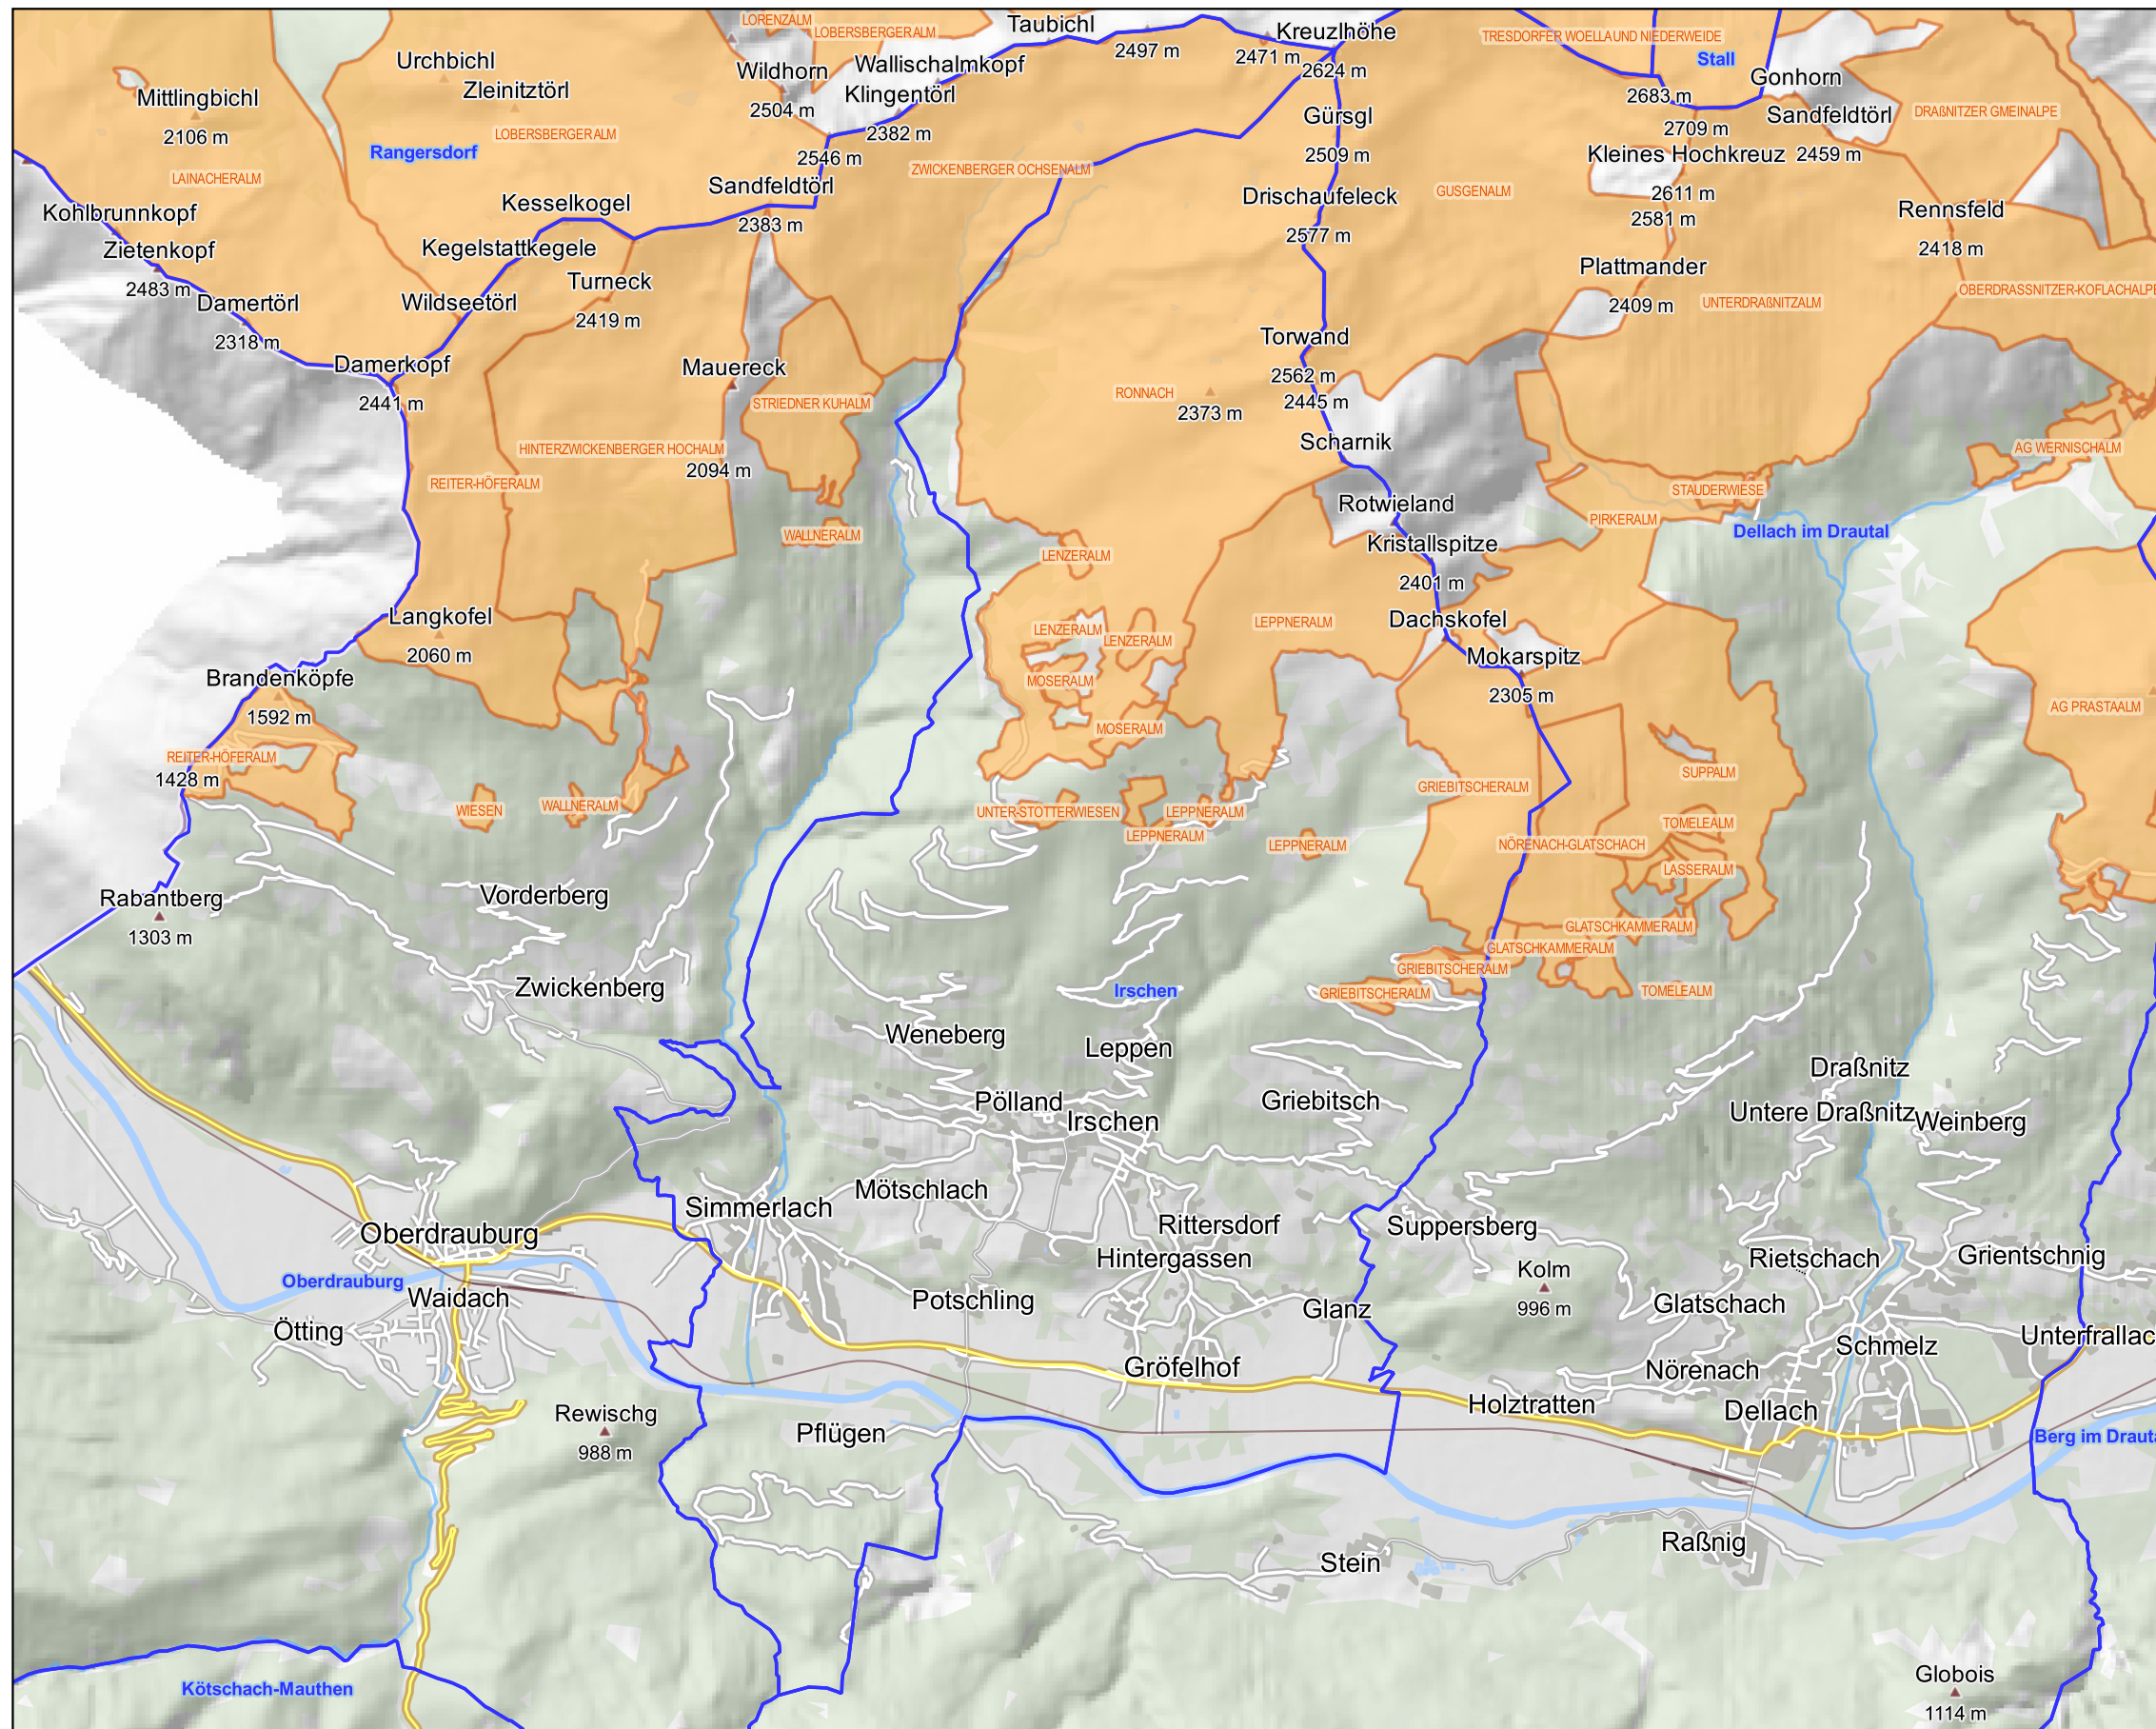

Übersichtsplan - Almschutzgebiete gemäß § 3 Abs.2 K-AWSG

Gemeinde Irschen

Legende

-  Gemeindegrenzen
-  Almen

Erstellt am: 21/03/2024